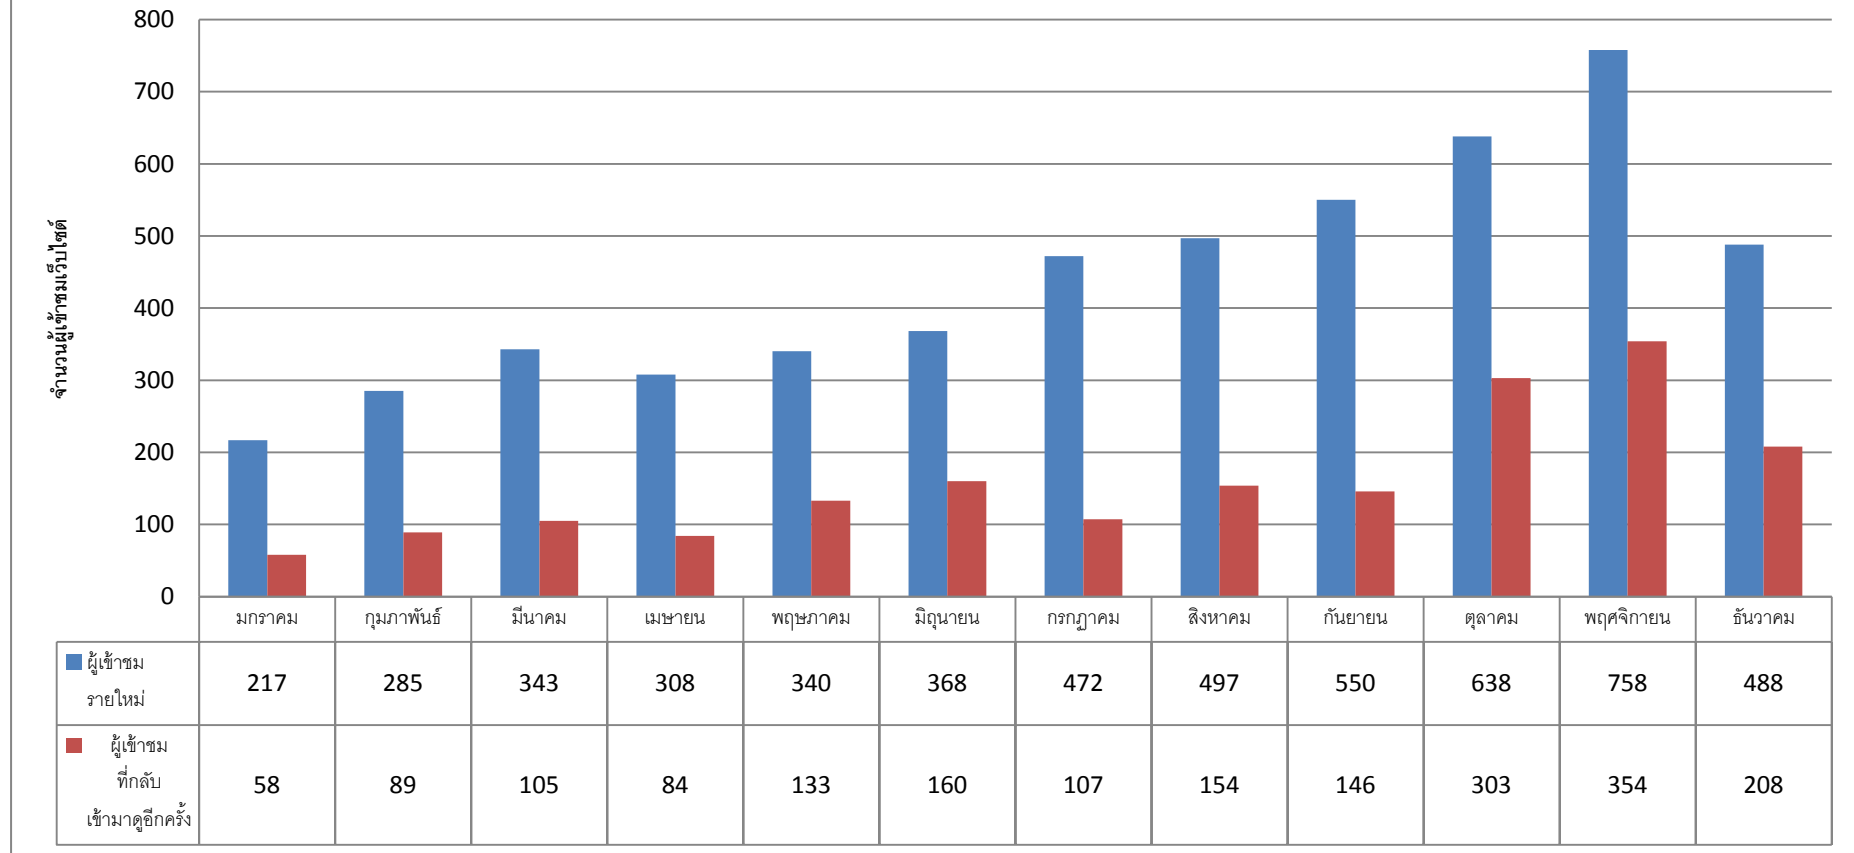

ผู้เข้าชมเว็บไซต์ภาษาไทย ปี 2559			
เดือน	ผู้เข้าชม รายใหม่	ผู้เข้าชมที่กลับเข้ามา ดูอีกครั้ง	รวม
มกราคม	217	58	275
กุมภาพันธ์	285	89	374
มีนาคม	343	105	448
เมษายน	308	84	392
พฤษภาคม	340	133	473
มิถุนายน	368	160	528
กรกฎาคม	472	107	579
สิงหาคม	497	154	651
กันยายน	550	146	696
ตุลาคม	638	303	941
พฤศจิกายน	758	354	1,112
ธันวาคม	488	208	696
รวม	5,264	1,901	7,165

เดือนที่มีผู้เข้าชมมากที่สุด คือ เดือนพฤศจิกายน จำนวน 1,112 คน

ผู้เข้าชมเว็บไซต์ฝ่ายจดหมายเหตุและพิพิธภัณฑ์ ปี 2559