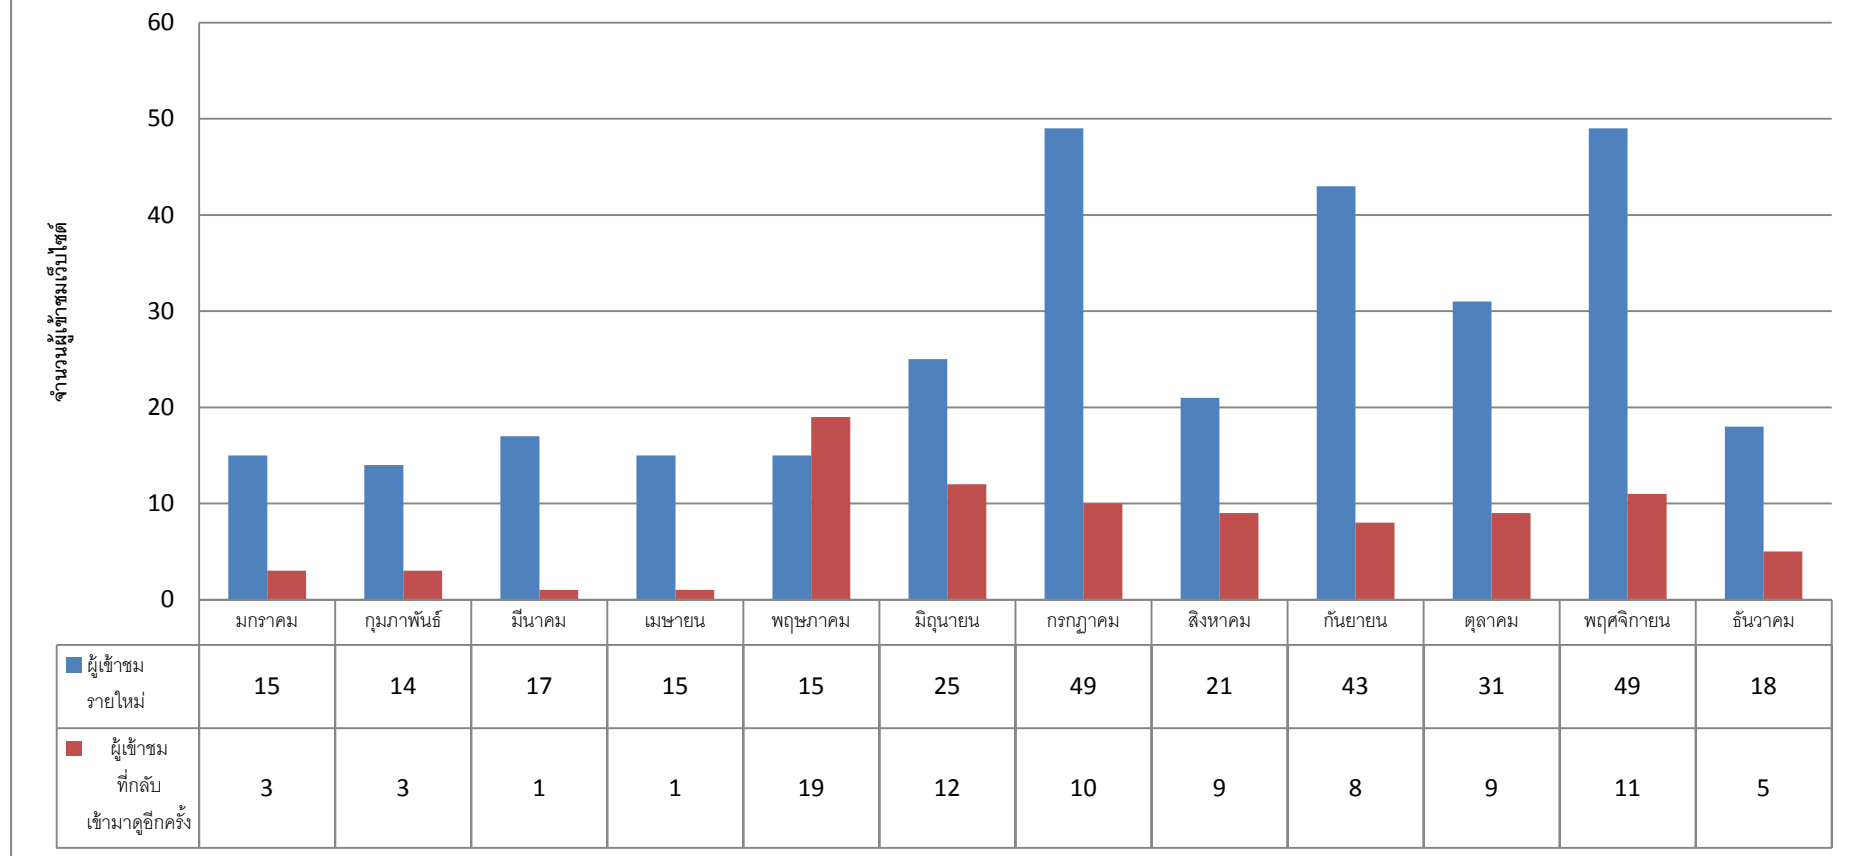

ผู้เข้าชมเว็บไซต์ภาษาอังกฤษ ปี 2559			
เดือน	ผู้เข้าชม รายใหม่	ผู้เข้าชมที่กลับเข้ามา ดูอีกครั้ง	รวม
มกราคม	15	3	18
กุมภาพันธ์	14	3	17
มีนาคม	17	1	18
เมษายน	15	1	16
พฤษภาคม	15	19	34
มิถุนายน	25	12	37
กรกฎาคม	49	10	59
สิงหาคม	21	9	30
กันยายน	43	8	51
ตุลาคม	31	9	40
<i>พฤศจิกายน</i>	<i>49</i>	<i>11</i>	<i>60</i>
ธันวาคม	18	5	23
รวม	312	82	403

เดือนที่มีจำนวนผู้เข้าชมมากที่สุด คือ พฤศจิกายน จำนวน 60 คน

ผู้เข้าชมเว็บไซต์ภาษาอังกฤษ ฝ่ายจดหมายเหตุและพิพิธภัณฑ์ ปี 2559

ผู้เข้าชมเว็บไซต์ภาษาอังกฤษ ฝายจตหมายเหตุและพิพิธภัณฑ์ ปี 2559