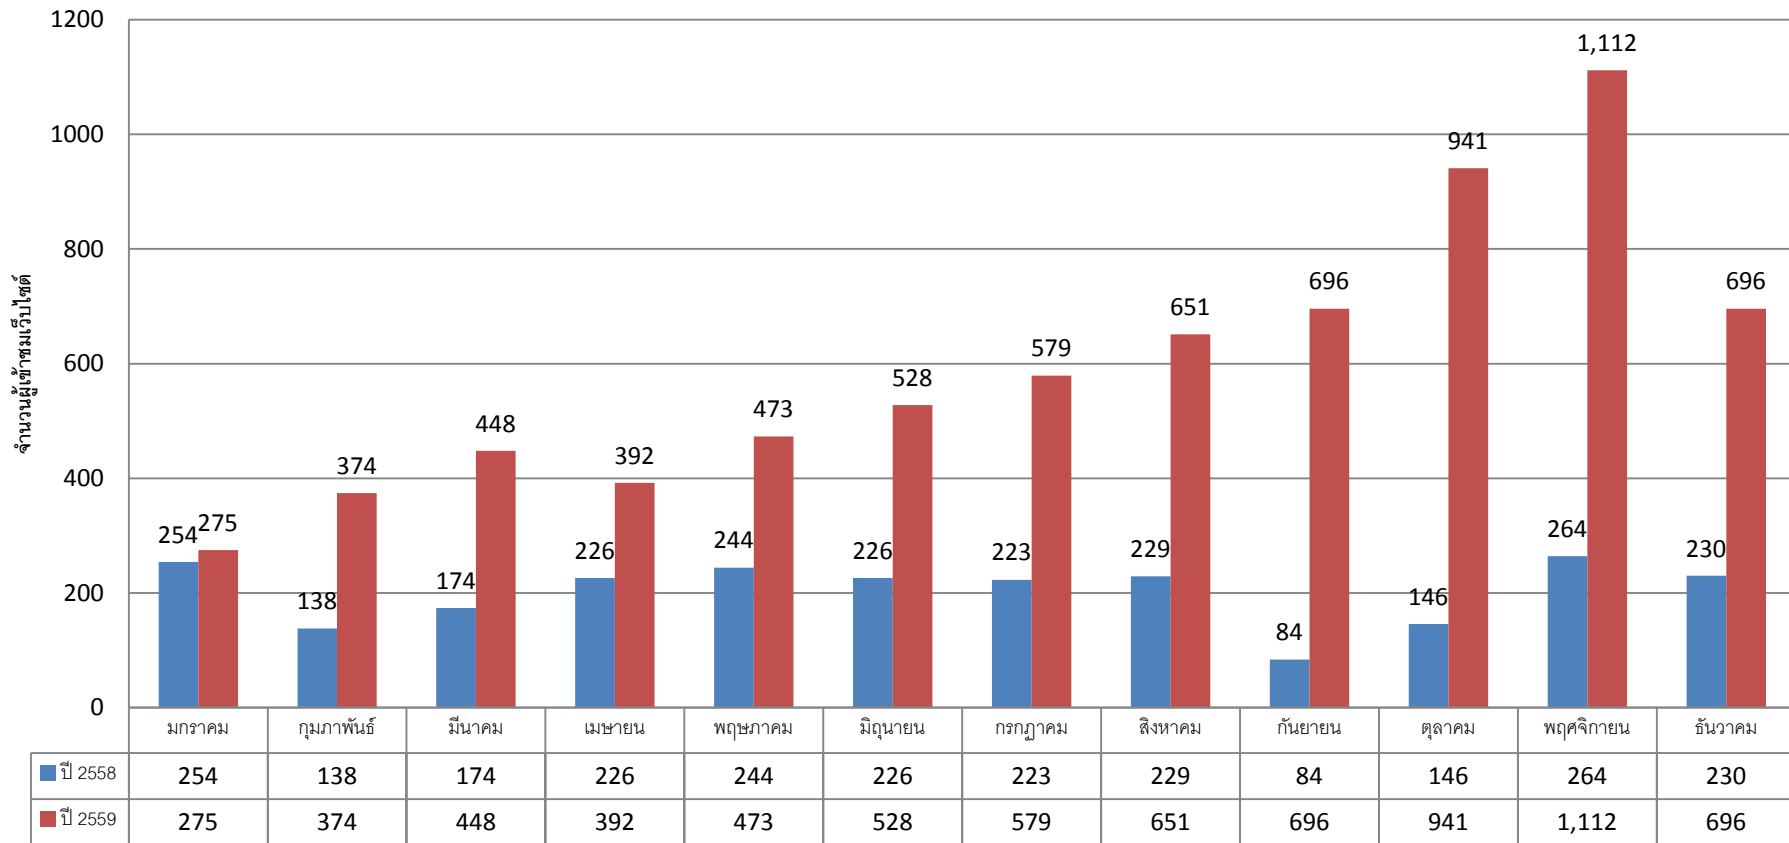

### ผู้เข้าชมเว็บไซต์ภาษาไทย ฝ่ายจดหมายเหตุและพิพิธภัณฑ์ ปี 2558 และ 2559

- เดือนมกราคม-ธันวาคม พ.ศ. 2558 มีจำนวนผู้เข้าชมรวม 2,438 คน เดือนที่มีผู้เข้าชมมากที่สุด คือ เดือนพฤศจิกายน จำนวน 264 คน
- เดือนมกราคม-ธันวาคม พ.ศ. 2559 มีจำนวนผู้เข้าชมรวม 7,165 คน เดือนที่มีผู้เข้าชมมากที่สุด คือ เดือนพฤศจิกายน จำนวน 1,112 คน