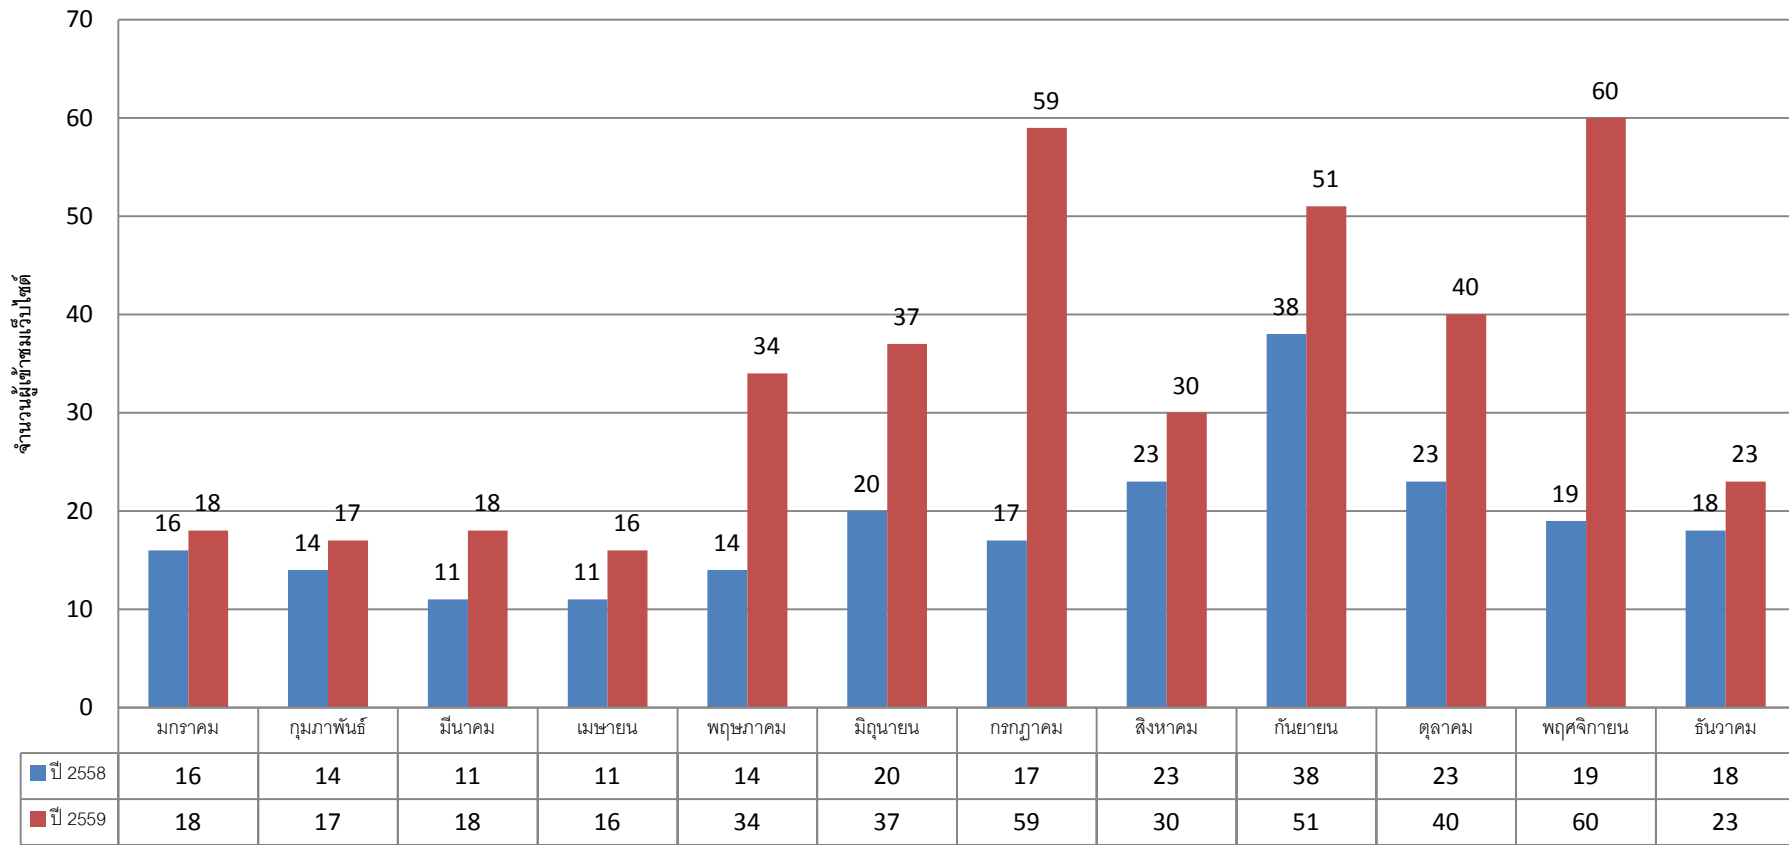

ผู้เข้าชมเว็บไซต์ภาษาอังกฤษ ฝ่ายจดหมายเหตุและพิพิธภัณฑ์ ปี 2558 และ 2559

- เดือนมกราคม-ธันวาคม พ.ศ. 2558 มีจำนวนผู้เข้าชมรวม 224 คน เดือนที่มีผู้เข้าชมมากที่สุด คือ เดือนกันยายน จำนวน 38 คน
- เดือนมกราคม-ธันวาคม พ.ศ. 2559 มีจำนวนผู้เข้าชมรวม 403 คน เดือนที่มีผู้เข้าชมมากที่สุด คือ เดือนพฤศจิกายน จำนวน 60 คน