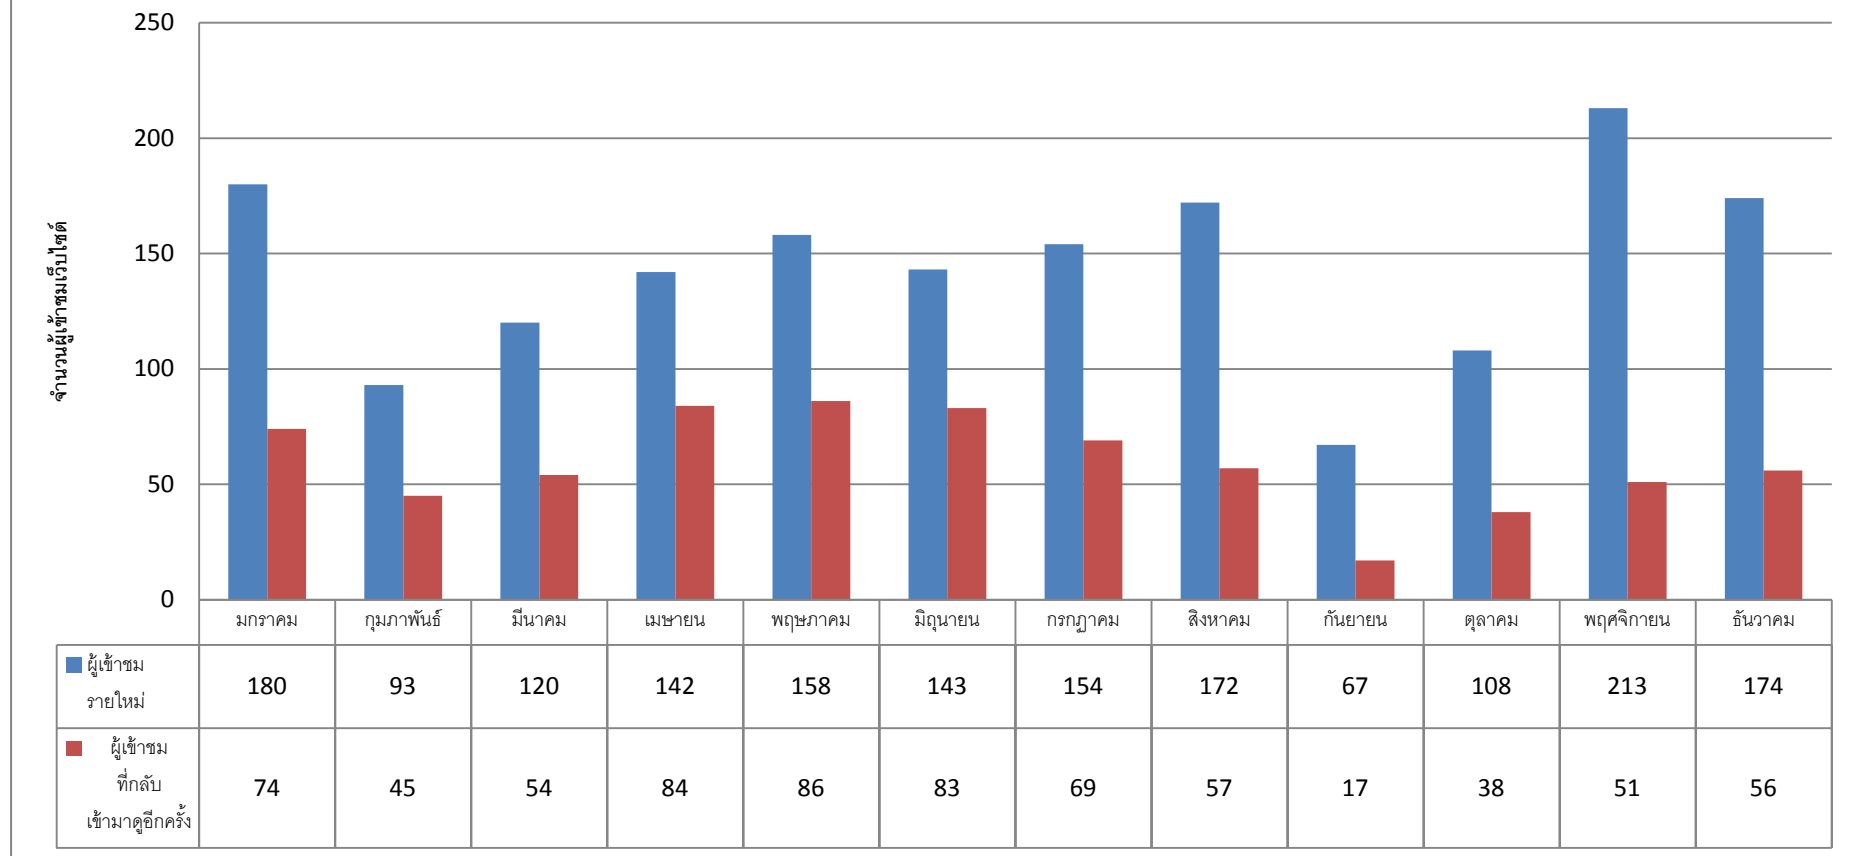

ผู้เข้าชมเว็บไซต์ภาษาไทย ปี 2558			
เดือน	ผู้เข้าชม รายใหม่	ผู้เข้าชมที่กลับเข้ามา ดูอีกครั้ง	รวม
มกราคม	180	74	254
กุมภาพันธ์	93	45	138
มีนาคม	120	54	174
เมษายน	142	84	226
พฤษภาคม	158	86	244
มิถุนายน	143	83	226
กรกฎาคม	154	69	223
สิงหาคม	172	57	229
กันยายน	67	17	84
ตุลาคม	108	38	146
พฤศจิกายน	213	51	264
ธันวาคม	174	56	230
รวม	1,724	714	2,438

เดือนที่มีผู้เข้าชมมากที่สุด คือ เดือนพฤศจิกายน จำนวน 264 คน

ผู้เข้าชมเว็บไซต์ภาษาไทยฝ่ายจดหมายเหตุและพิพิธภัณฑ์ ปี 2558