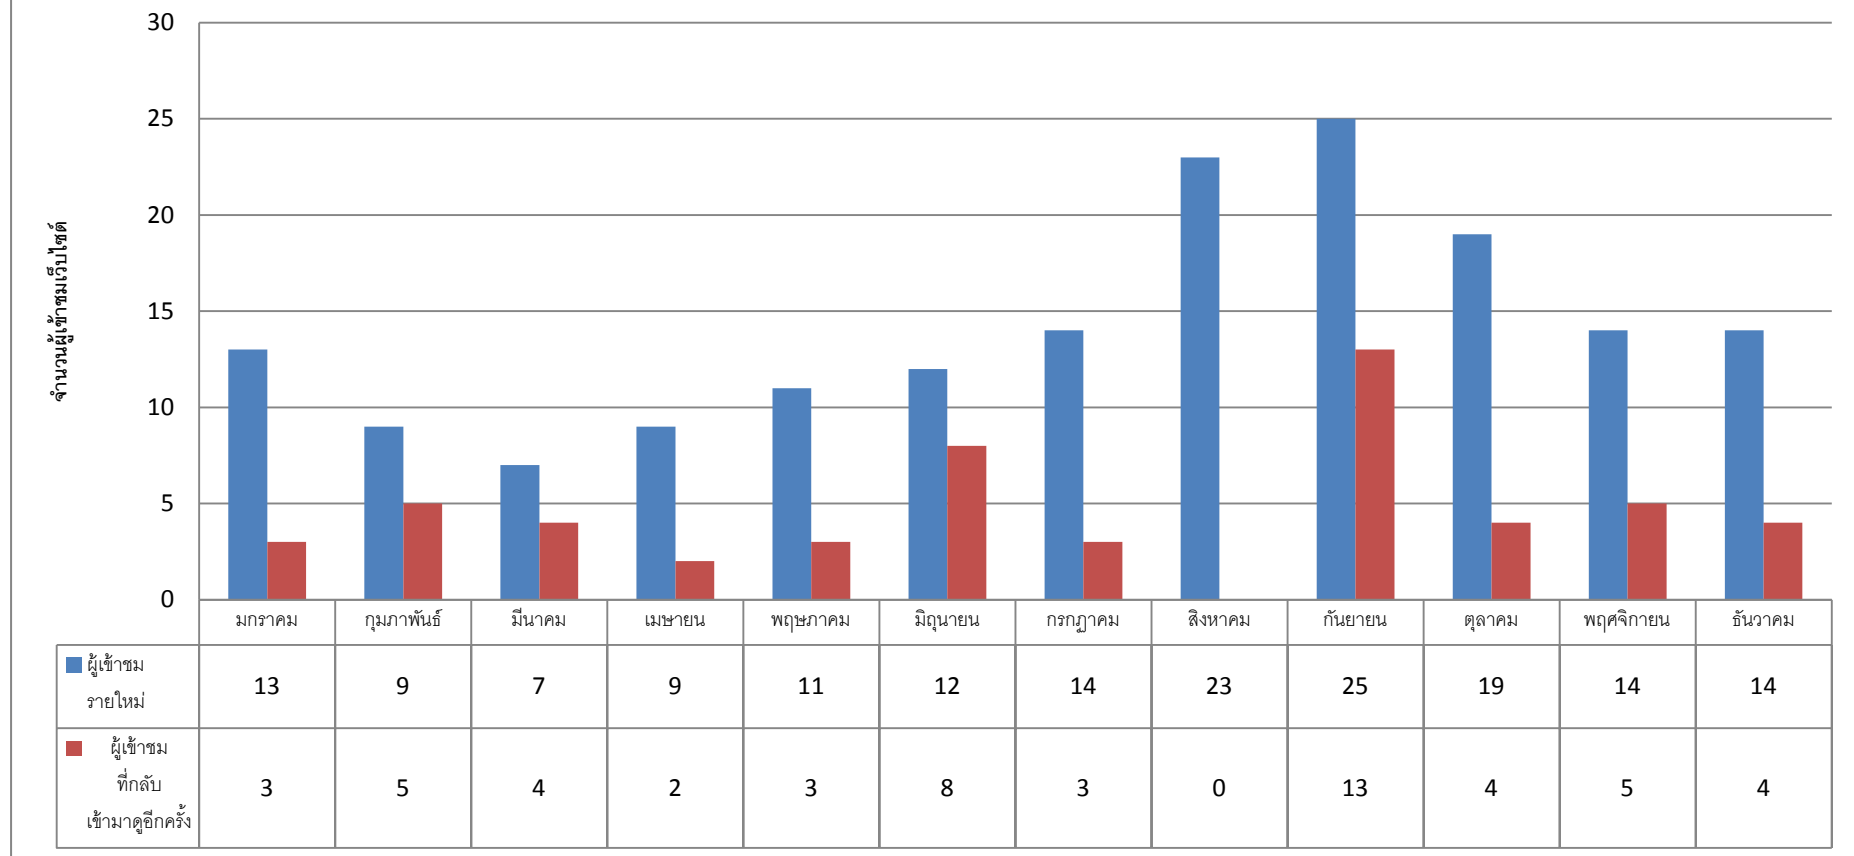

ผู้เข้าชมเว็บไซต์ภาษาอังกฤษ ปี 2558			
เดือน	ผู้เข้าชม รายใหม่	ผู้เข้าชมที่กลับเข้ามา ดูอีกครั้ง	รวม
มกราคม	13	3	16
กุมภาพันธ์	9	5	14
มีนาคม	7	4	11
เมษายน	9	2	11
พฤษภาคม	11	3	14
มิถุนายน	12	8	20
กรกฎาคม	14	3	17
สิงหาคม	23	-	23
<i>กันยายน</i>	<i>25</i>	<i>13</i>	<i>38</i>
ตุลาคม	19	4	23
พฤศจิกายน	14	5	19
ธันวาคม	14	4	18
Sum	170	54	224

เดือนที่มีจำนวนผู้เข้าชมมากที่สุด คือ กันยายน จำนวน 38 คน

ผู้เข้าชมเว็บไซต์ภาษาอังกฤษ ฝ่ายจดหมายเหตุและพิพิธภัณฑ์ ปี 2558

ผู้เข้าชมเว็บไซต์ภาษาอังกฤษ ฝ่ายจดหมายเหตุและพิพิธภัณฑ์ ปี 2558