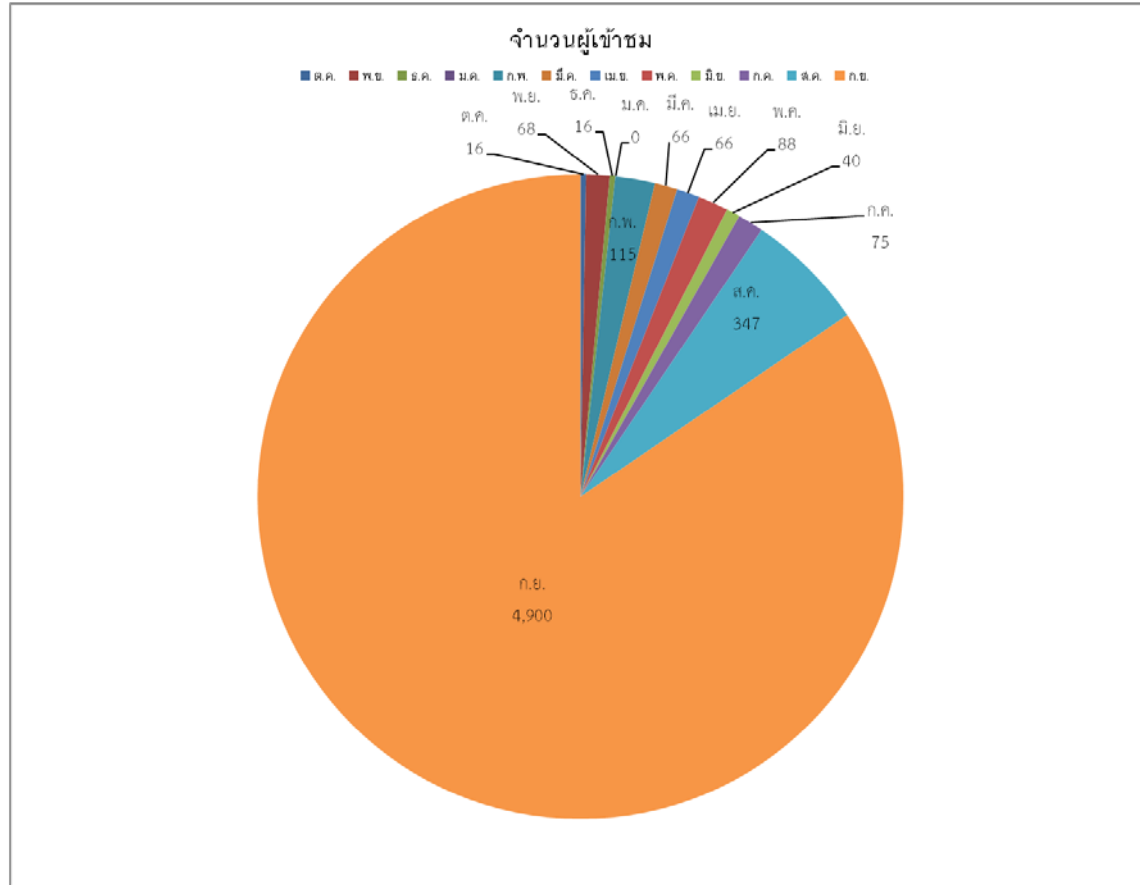

สรุปรงานพิพิธภัณฑและนิทรรศการ  
 ฝ่ายจดหมายเหตุและพิพิธภัณฑ หอสมุดและคลังความรู้มหาวิทยาลัยมหิดล  
 สถิติผู้เข้าชมหอพระราชระวัตสมเด็จพระบรมราชชนก และหอเกียรติยศแห่งมหาวิทยาลัยมหิดล ปี 2557  
 (เดือนตุลาคม 2557 – เดือนกันยายน 2558)

ที่	เดือน	สถิติ	
		ผู้เข้าชม (กลุ่ม)	ผู้เข้าชม (คน)
1	ตุลาคม 2557	4	16
2	พฤศจิกายน 2557	4	68
3	ธันวาคม 2557	3	16
4	มกราคม 2558	0	0
5	กุมภาพันธ์ 2558	6	115
6	มีนาคม 2558	6	66
7	เมษายน 2558	4	66
8	พฤษภาคม 2558	2	88
9	มิถุนายน 2558	2	40
10	กรกฎาคม 2558	4	75
11	สิงหาคม 2558	9	347
12	กันยายน 2558	8	4,900
<b>รวมทั้งหมด</b>		<b><u>52</u></b>	<b><u>5,797</u></b>

กราฟสถิติผู้เข้าชมหอพระราชประวัติสมเด็จพระบรมราชชนก และหอเกียรติยศแห่งมหาวิทยาลัยมหิดล  
ปี 2557 (เดือนตุลาคม 2557 - เดือนกันยายน 2558)

กราฟสถิติผู้เข้าชม/เข้าร่วมกิจกรรม หอพระราชประวัติสมเด็จพระบรมราชชนก และหอเกียรติยศแห่งมหาวิทยาลัยมหิดล  
ปี 2557 (เดือนตุลาคม 2557 - เดือนกันยายน 2558)