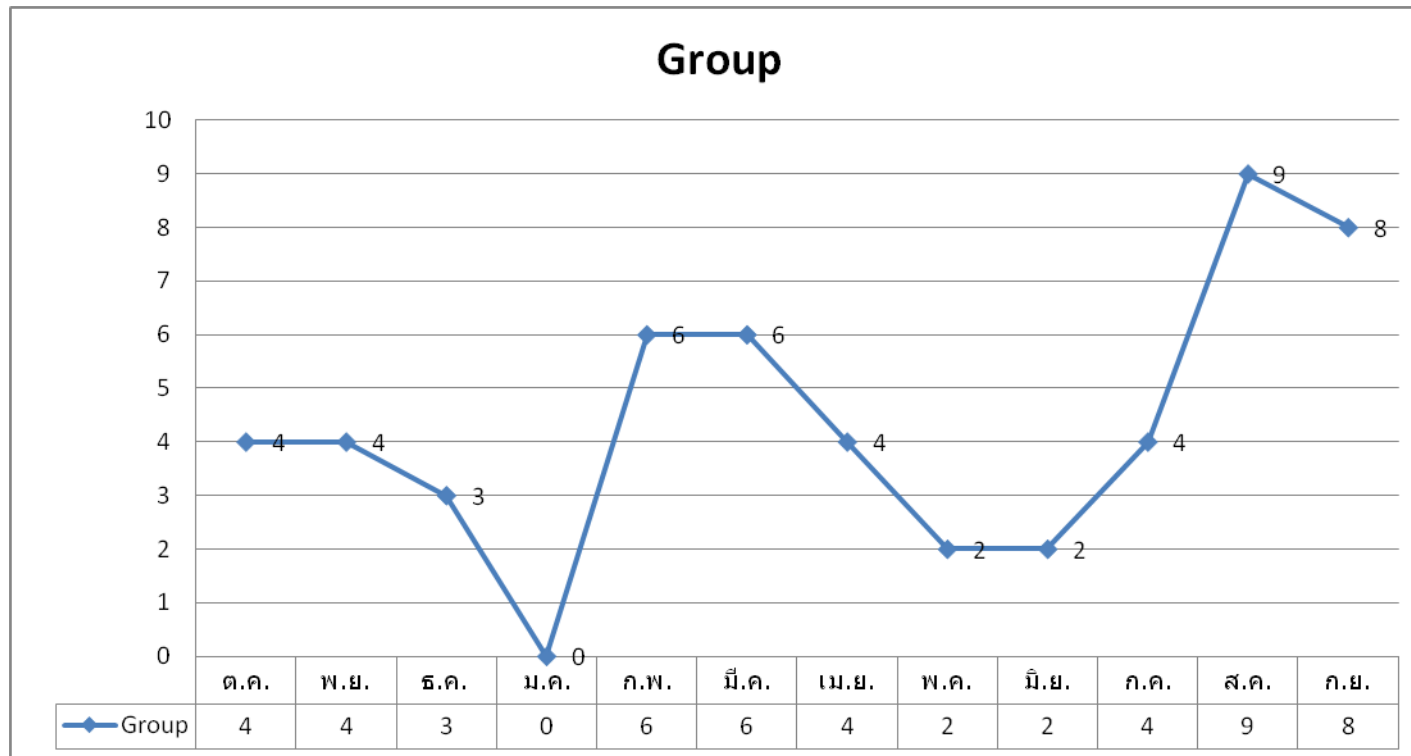

สรุปรงานพิพิธภัณฑและนิทรรศการ
ฝ่ายจดหมายเหตุและพิพิธภัณฑ หอสมุดและคลังความรู้มหาวิทยาลัยมหิดล
สถิติผู้เข้าชมหอพระราชระวัตสมเด็จพระบรมราชชนก และหอเกียรติยศแห่งมหาวิทยาลัยมหิดล ปี 2557
(เดือนตุลาคม 2557 – เดือนกันยายน 2558)

ที่	เดือน	สถิติ	
		ผู้เข้าชม (กลุ่ม)	ผู้เข้าชม (คน)
1	ตุลาคม 2557	4	16
2	พฤศจิกายน 2557	4	68
3	ธันวาคม 2557	3	16
4	มกราคม 2558	0	0
5	กุมภาพันธ์ 2558	6	115
6	มีนาคม 2558	6	66
7	เมษายน 2558	4	66
8	พฤษภาคม 2558	2	88
9	มิถุนายน 2558	2	40
10	กรกฎาคม 2558	4	75
11	สิงหาคม 2558	9	347
12	กันยายน 2558	8	4,900
รวมทั้งหมด		<u>52</u>	<u>5,797</u>

กราฟสถิติผู้เข้าชม/เข้าร่วมกิจกรรม หอพระราชประวัติสมเด็จพระบรมราชชนก และหอเกียรติยศแห่งมหาวิทยาลัยมหิดล
ปี 2557 (เดือนตุลาคม 2557 - เดือนกันยายน 2558)

กราฟสถิติผู้เข้าชมหอพระราชประวัติสมเด็จพระบรมราชชนก และหอเกียรติยศแห่งมหาวิทยาลัยมหิดล
ปี 2557 (เดือนตุลาคม 2557 - เดือนกันยายน 2558)